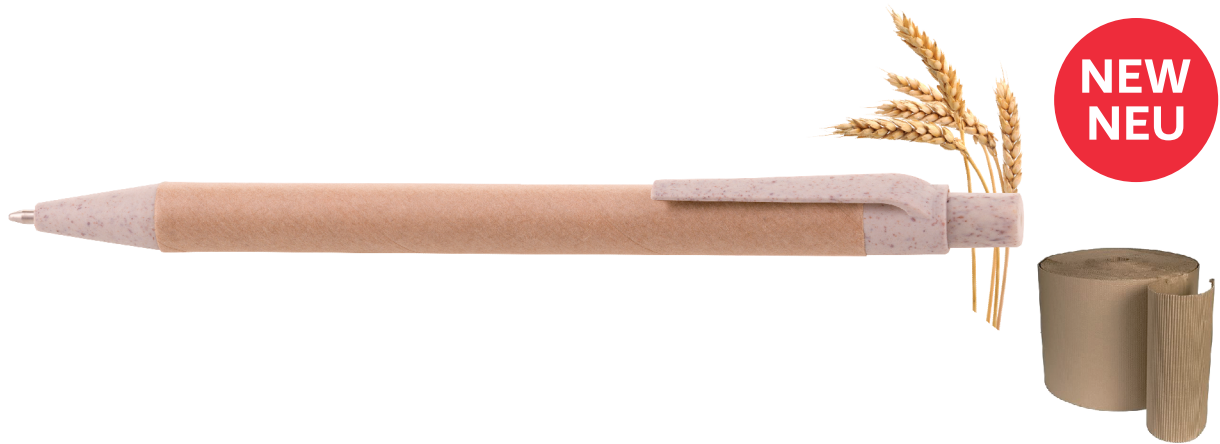

en Cardboard barrel, clip and press button made of wheat straw;
de Kartonschaft, Clip und Druckknopf aus Weizenstroh;

AVAILABLE COLOURS / VERFÜGBARE FARBEN

en Refill X20 Ø 1,0mm
de X20 Mine aus Kunststoff Ø 1,0mm

Made of recycled paper and wheat straw / Hergestellt aus Recyclingpapier und Weizenstroh