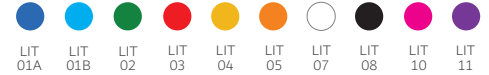

en Metal Touch Screen stylus pen with satin finish;
de Metallkugelschreiber mit dem Touch point, matte Oberfläche;

AVAILABLE COLOURS / VERFÜGBARE FARBEN