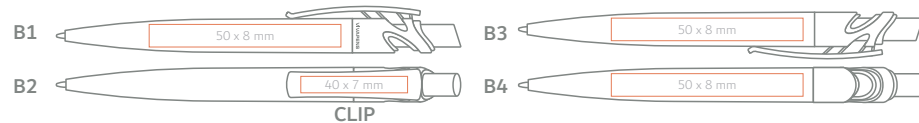

Made from an antibacterial plastic / Hergestellt aus antibakteriellem Kunststoff

en Max imprint sizes (mm)
de Maximale Aufdruckfläche (mm)