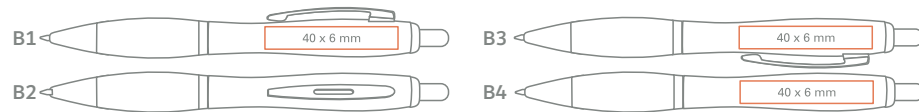

Made out of ABS plastic raw material / Hergestellt aus ABS-Kunststoffrohmaterial

en Max imprint sizes (mm)
de Maximale Aufdruckfläche (mm)

Printing method: Pad print / Tamponaufdruck UV

en PACKING METHODS
de VERPACKUNG

- Outer box: H20 x B20.5 x L74.5cm H-height, B-width, L-Length
  Umkarton: H20 x B20.5 x L74.5cm H-Höhe, B-Breite, L-Länge
- Weight: 13 kg
  Gewicht: 13 kg
- Pen weight: 12 g
  Kugelschreiber Gewicht: 12 g
- Number of pieces packed: 1000
  Anzahl der verpackten Stücke: 1000

- Number of inner boxes: 20
  Anzahl der Boxen: 20
- Number of pieces packed: 50
  Anzahl der verpackten Stücke: 50
- Number of boxes on a pallet: 40
  Anzahl der Kartons auf einer Palette: 40