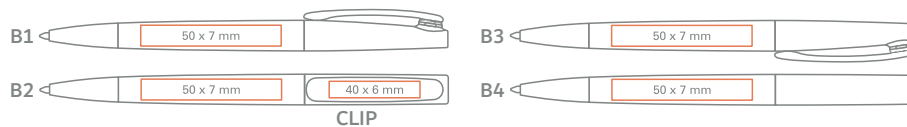

Max imprint sizes (mm) **en**
Maximale Aufdruckfläche (mm) **de**

Printing method: Pad print / Tamponaufdruck UV

- Outer box: H23 x B32 x L46cm H-height, B-width, L-Length
  Umkarton: H23 x B32 x L46cm H-Höhe, B-Breite, L-Länge
- Weight: 12,5 kg
  Gewicht: 12,5 kg
- Pen weight: 11,5 g
  Kugelschreiber Gewicht: 11,5 g
- Number of pieces packed: 1000
  Anzahl der verpackten Stücke: 1000

- Number of inner boxes: 20
  Anzahl der Boxen: 20
- Number of pieces packed: 50
  Anzahl der verpackten Stücke: 50
- Number of boxes on a pallet: 40
  Anzahl der Kartons auf einer Palette: 40

PACKING METHODS **en**
VERPACKUNG **de**