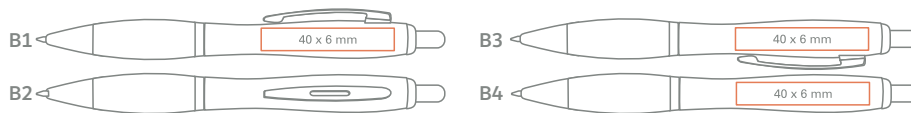

Made out of ABS plastic raw material / Hergestellt aus ABS-Kunststoffrohmaterial