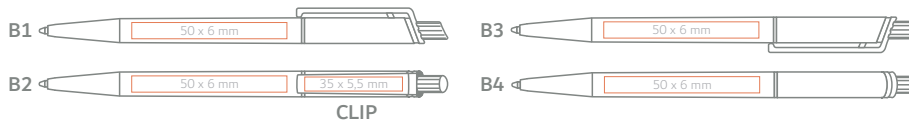

Made out of ABS plastic raw material / Hergestellt aus ABS-Kunststoffrohmaterial