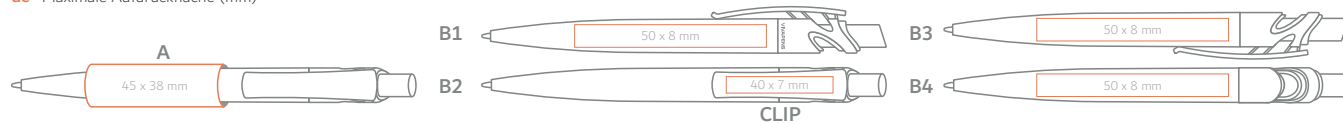

Made out of ABS plastic raw material / Hergestellt aus ABS-Kunststoffrohmaterial

en Max imprint sizes (mm)
de Maximale Aufdruckfläche (mm)