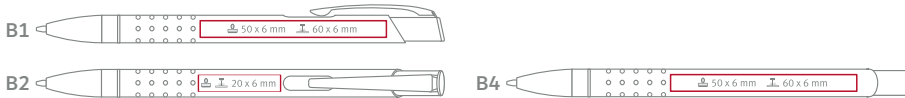

Printing method: **▮** Pad print / Tamponaufdruck **▮** Engraving / Gravur