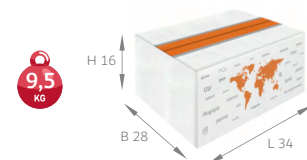

Printing method: Pad print / Tamponaufdruck Engraving / Gravur UV

en PACKING METHODS
de VERPACKUNG

- Outer box: H16 x B28 x L34cm H-height, B-width, L-Length
  Umkarton: H16 x B28 x L34cm H-Höhe, B-Breite, L-Länge
- Weight: 8,5 kg
  Gewicht: 8,5 kg
- Pen weight: 15 g
  Kugelschreiber Gewicht: 15 g
- Number of pieces packed: 500
  Anzahl der verpackten Stücke: 500

- Number of inner boxes: 10
  Anzahl der Boxen: 10
- Number of pieces packed: 50
  Anzahl der verpackten Stücke: 50
- Number of boxes on a pallet: 48
  Anzahl der Kartons auf einer Palette: 48