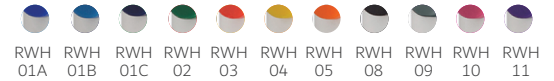

- Number of polybags: 10
Anzahl der Beutels: 10
- Number of pieces packed: 100
Anzahl der verpackten Stücke: 100
- Number of boxes on a pallet: 40
Anzahl der Kartons auf einer Palette: 40

RICO WHITE

- en Coloured solid clip, white solid barrel;
- de Farbiger solider Clip, weißer solider Schaft;

AVAILABLE COLOURS / VERFÜGBARE FARBEN

RICO MIX

- en White solid clip, transparent coloured barrel;
- de Weißer solider Clip, farbiger transparenter Schaft;

AVAILABLE COLOURS / VERFÜGBARE FARBEN

RICO COLOR BIS