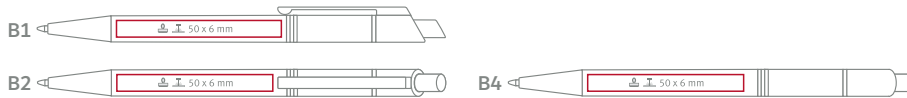

Printing method: Pad print / Tamponaufdruck Engraving / Gravur