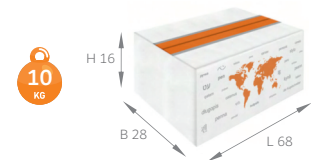

en PACKING METHODS **de** VERPACKUNG

- Outer box: H16 x B28 x L68cm H-height, B-width, L-Length
  Umkarton: H16 x B28 x L68cm H-Höhe, B-Breite, L-Länge
- Weight: 10 kg
  Gewicht: 10 kg
- Pen weight: 8,5 g
  Kugelschreiber Gewicht: 8,5 g
- Number of pieces packed: 1000
  Anzahl der verpackten Stücke: 1000

- Number of inner boxes: 20
  Anzahl der Boxen: 20
- Number of pieces packed: 50
  Anzahl der verpackten Stücke: 50
- Number of boxes on a pallet: 40
  Anzahl der Kartons auf einer Palette: 40