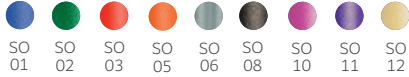

en Coloured matt aluminum pen with shiny silver details;

de Metalkugelschreiber, farbiger Schaft, silberner Spitz, Clip und Top;

AVAILABLE COLOURS / VERFÜGBARE FARBEN

Refill Jumbo Ø 1,0mm **en**
Großraummine Ø 1,0mm **de**