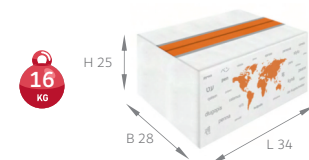

Printing method: **I** Engraving / Gravur

en PACKING METHODS
de VERPACKUNG

- Outer box: H25 x B28 x L34cm H-height, B-width, L-Length
  Umkarton: H25 x B28 x L34cm H-Höhe, B-Breite, L-Länge
- Weight: 16 kg
  Gewicht: 16 kg
- Pen weight: 28 g
  Kugelschreiber Gewicht: 28 g
- Number of pieces packed: 500
  Anzahl der verpackten Stücke: 500

- Number of inner boxes: 10
  Anzahl der Boxen: 10
- Number of pieces packed: 50
  Anzahl der verpackten Stücke: 50
- Number of boxes on a pallet: 32
  Anzahl der Kartons auf einer Palette: 32