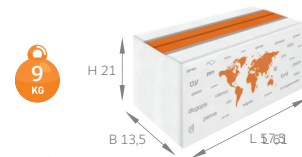

Printing method: Pad print / Tamponaufdruck 360° Rotary print / Rundumdruck UV

en PACKING METHODS
de VERPACKUNG

- Outer box: H21 x B13,5 x L57,5cm H-height, B-width, L-Length
  Umkarton: H21 x B13,5 x L57,5cm H-Höhe, B-Breite, L-Länge
- Weight: 9 kg
  Gewicht: 9 kg
- Pen weight: 6,5 g
  Kugelschreiber Gewicht: 6,5 g
- Number of pieces packed: 1000
  Anzahl der verpackten Stücke: 1000

- Number of polybags: 10
  Anzahl der Beutels: 10
- Number of pieces packed: 100
  Anzahl der verpackten Stücke: 100
- Number of boxes on a pallet: 72
  Anzahl der Kartons auf einer Palette: 72