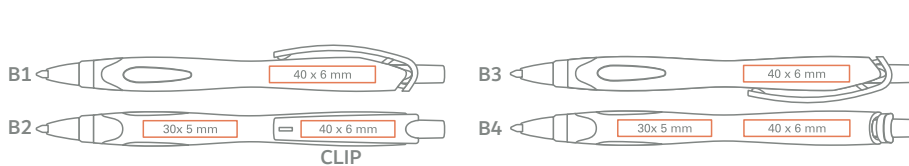

AVAILABLE COLOURS / VERFÜGBARE FARBEN

standard/Standard
upon client's request/Auf Wunsch
extra charge / gegen Aufpreis

en Refill Jumbo Ø 1,0mm
de Großraummine Ø 1,0mm

Made out of ABS plastic raw material / Hergestellt aus ABS-Kunststoffrohmaterial