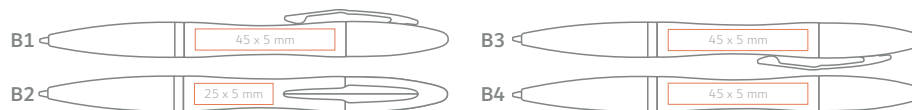

en Chrome metal pen with a wooden barrel;

de Metallkugelschreiber, silberne Spitze und Kappe, Schaft aus Holz, Drehmechanismus;

AVAILABLE COLOURS / VERFÜGBARE FARBEN

JE L
JE D

Refill Jumbo Ø 1,0mm **en**
Großraummine Ø 1,0mm **de**

TWIST MECHANISM
DREHMECHANISMUS

Made out of wood / Hergestellt aus Holz

en Max imprint sizes (mm)
de Maximale Aufdruckfläche (mm)

Printing method: **1** Engraving / Gravur

en PACKING METHODS
de VERPACKUNG

• Outer box: H37 x B31 x L61 cm H-height, B-width, L-Length
Umkarton: H37 x B31 x L61cm H-Höhe, B-Breite, L-Länge

• Weight: 15 kg
Gewicht: 15 kg
• Pen weight: 26 g
Kugelschreiber Gewicht: 26 g
• Number of pieces packed: 500
Anzahl der verpackten Stücke: 500

• Number of inner boxes: 10
Anzahl der Boxen: 10
• Number of pieces packed: 50
Anzahl der verpackten Stücke: 50
• Number of boxes on a pallet: 36
Anzahl der Kartons auf einer Palette: 36