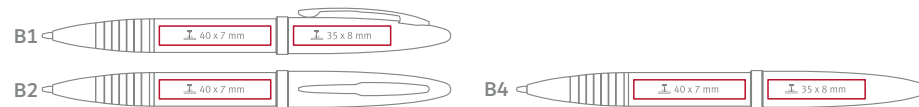

Made from aluminium / Hergestellt aus Aluminium

en Max imprint sizes (mm)
de Maximale Aufdruckfläche (mm)