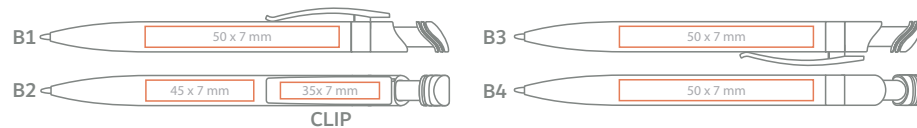

Made out of ABS plastic raw material / Hergestellt aus ABS-Kunststoffrohmaterial

en Max imprint sizes (mm)
de Maximale Aufdruckfläche (mm)