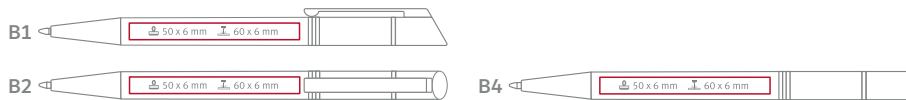

Printing method: Pad print / Tamponaufdruck Engraving / Gravur