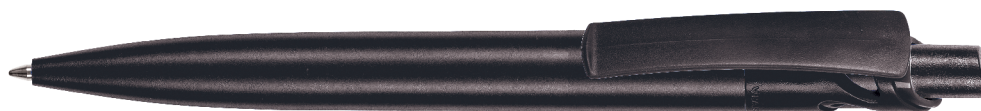

AVAILABLE COLOURS / VERFÜGBARE FARBEN

MBK
08

Refill Jumbo Ø 1,0mm **en**
 Großraummine Ø 1,0mm **de**

standard/Standard
 upon client's request/Auf Wunsch
 free of charge / Kostenfrei

Made out of ABS plastic raw material / Hergestellt aus ABS-Kunststoffrohmaterial