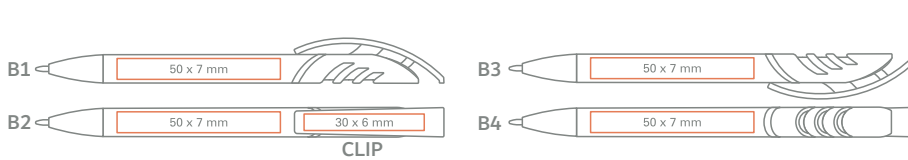

de Weißer solider Schaft, farbiger solider Clip, silberne Spitze und Top;

en Refill X20 Ø 1,0mm
de X20 Mine aus Kunststoff Ø 1,0mm

AVAILABLE COLOURS / VERFÜGBARE FARBEN

Made out of ABS plastic raw material / Hergestellt aus ABS-Kunststoffrohmaterial