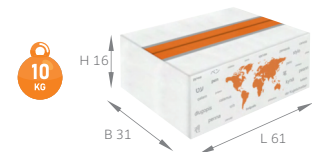

Printing method: Pad print / Tamponaufdruck 360° Rotary print / Rundumdruck UV

en PACKING METHODS
de VERPACKUNG

- Outer box: H16 x B31 x L60cm H-height, B-width, L-Length
  Umkarton: H16 x B31 x L60cm H-Höhe, B-Breite, L-Länge
- Weight: 10 kg
  Gewicht: 10 kg
- Pen weight: 9 g
  Kugelschreiber Gewicht: 9 g
- Number of pieces packed: 1000
  Anzahl der verpackten Stücke: 1000

- Number of polybags: 10
  Anzahl der Beutels: 10
- Number of pieces packed: 100
  Anzahl der verpackten Stücke: 100
- Number of boxes on a pallet: 40
  Anzahl der Kartons auf einer Palette: 40