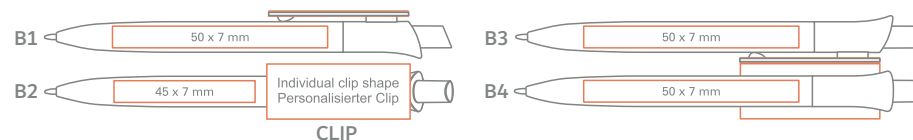

Max imprint sizes (mm) **en**
Maximale Aufdruckfläche (mm) **de**

Printing method: Pad print / Tamponaufdruck **UV**

- Outer box: H16 x B28 x L68cm H-height, B-width, L-Length
  Umkarton: H16 x B28 x L68cm H-Höhe, B-Breite, L-Länge
- Weight: 10kg
  Gewicht: 10kg
- Pen weight: ~8 g
  Kugelschreiber Gewicht: ~8 g
- Number of pieces packed: 1000
  Anzahl der verpackten Stücke: 1000

- Number of inner boxes: 20
  Anzahl der Boxen: 20
- Number of pieces packed: 50
  Anzahl der verpackten Stücke: 50
- Number of boxes on a pallet: 40
  Anzahl der Kartons auf einer Palette: 40

PACKING METHODS **en**
VERPACKUNG **de**