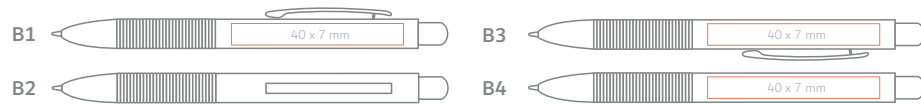

Made out of bamboo / Hergestellt aus Bambus

en Max imprint sizes (mm)

de Maximale Aufdruckfläche (mm)