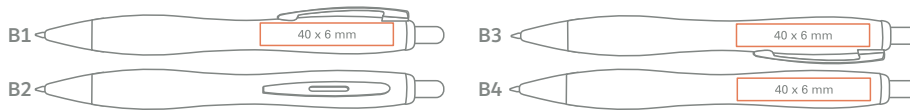

AVAILABLE COLOURS / VERFÜGBARE FARBEN

 standard/Standard
 upon client's request/Auf Wunsch
extra charge / gegen Aufpreis

en Refill Jumbo Ø 1,0mm
de Großraummine Ø 1,0mm

BS

**NEW
NEU**

Made out of bamboo / Hergestellt aus Bambus