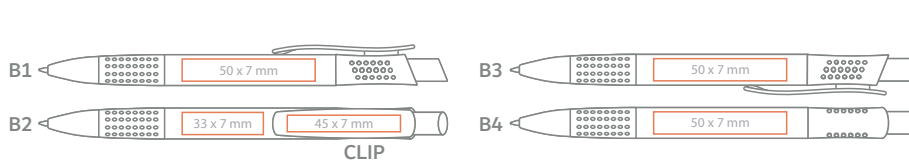

Made out of ABS plastic raw material / Hergestellt aus ABS-Kunststoffrohmaterial

Max imprint sizes (mm) **en**
Maximale Aufdruckfläche (mm) **de**

Printing method: Pad print / Tamponaufdruck **UV**