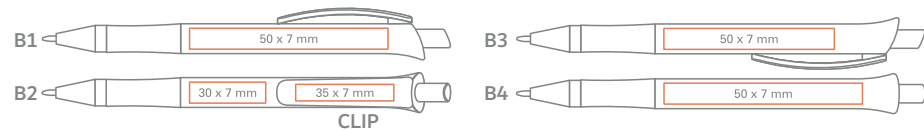

Made out of ABS plastic raw material / Hergestellt aus ABS-Kunststoffrohmaterial

en Max imprint sizes (mm)
de Maximale Aufdruckfläche (mm)