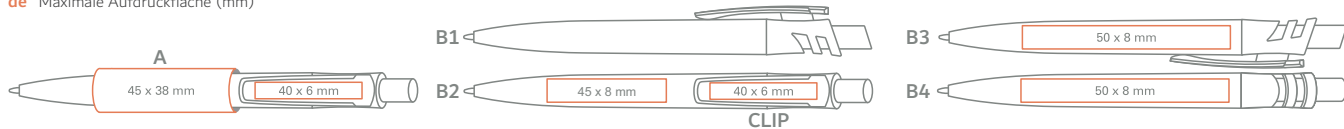

Made out of ABS plastic raw material / Hergestellt aus ABS-Kunststoffrohmaterial

en Max imprint sizes (mm)
de Maximale Aufdruckfläche (mm)