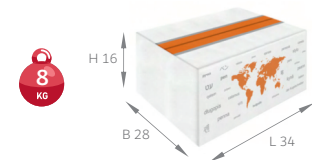

en PACKING METHODS
de VERPACKUNG

- Outer box: H16 x B28 x L34cm H-height, B-width, L-Length
  Umkarton: H16 x B28 x L34cm H-Höhe, B-Breite, L-Länge
- Weight: 8 kg
  Gewicht: 8 kg
- Pen weight: 14 g
  Kugelschreiber Gewicht: 14 g
- Number of pieces packed: 500
  Anzahl der verpackten Stücke: 500

- Number of inner boxes: 10
  Anzahl der Boxen: 10
- Number of pieces packed: 50
  Anzahl der verpackten Stücke: 50
- Number of boxes on a pallet: 48
  Anzahl der Kartons auf einer Palette: 48