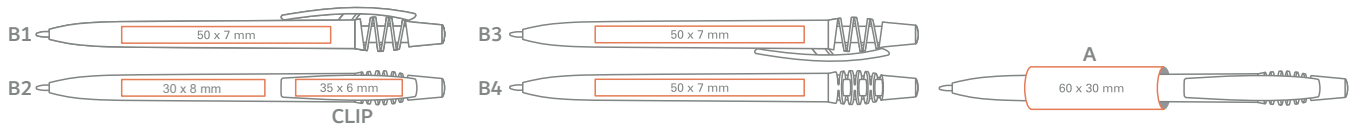

de Solider Schaft Clip und Druckknopf;

AVAILABLE COLOURS / VERFÜGBARE FARBEN

standard/Standard

upon client's request/Auf Wunsch
free of charge / Kostenfrei

en Refill Jumbo Ø 1,0mm

de Großraummine Ø 1,0mm

Made out of ABS plastic raw material / Hergestellt aus ABS-Kunststoffrohmaterial