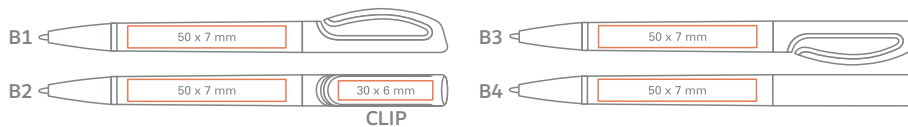

Made out of ABS plastic raw material / Hergestellt aus ABS-Kunststoffrohmaterial