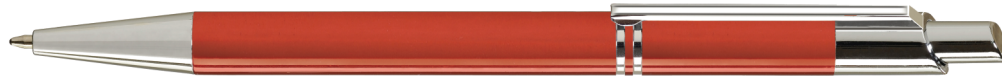

Made from aluminium / Hergestellt aus Aluminium

Max imprint sizes (mm) **en**
Maximale Aufdruckfläche (mm) **de**