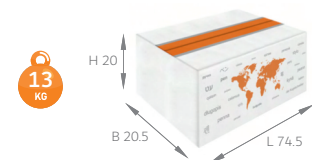

Printing method: Pad print / Tamponaufdruck Engraving / Gravur UV

en PACKING METHODS
de VERPACKUNG

- Outer box: H20 x B20.5 x L74.5cm H-height, B-width, L-Length
  Umkarton: H20 x B20.5 x L74.5cm H-Höhe, B-Breite, L-Länge
- Weight: 13 kg
  Gewicht: 13 kg
- Pen weight: 8,46 g
  Kugelschreiber Gewicht: 8,46 g
- Number of pieces packed: 1000
  Anzahl der verpackten Stücke: 1000

- Number of inner boxes: 20
  Anzahl der Boxen: 20
- Number of pieces packed: 50
  Anzahl der verpackten Stücke: 50
- Number of boxes on a pallet: 40
  Anzahl der Kartons auf einer Palette: 40