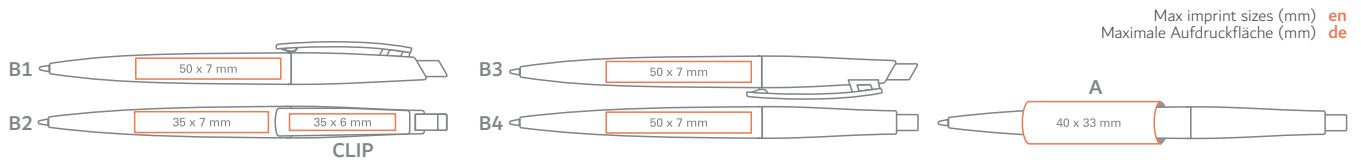

AVAILABLE COLOURS / VERFÜGBARE FARBEN

standard/Standard
upon client's request/Auf Wunsch
free of charge / Kostenfrei

en Refill Jumbo Ø 1,0mm
de Großraummine Ø 1,0mm

Made out of ABS plastic raw material / Hergestellt aus ABS-Kunststoffrohmaterial