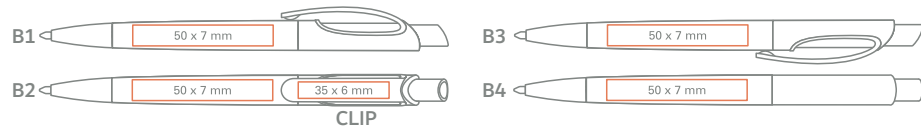

Made out of ABS plastic raw material / Hergestellt aus ABS-Kunststoffrohmaterial

en Max imprint sizes (mm)
de Maximale Aufdruckfläche (mm)