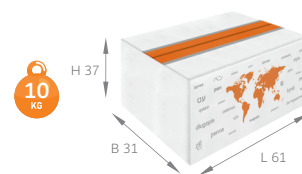

Printing method: Pad print / Tamponaufdruck 360° Rotary print / Rundumdruck UV

en PACKING METHODS
de VERPACKUNG

- Outer box: H37 x B31 x L61 cm H-height, B-width, L-Length
  Umkarton: H37 x B31 x L61cm H-Höhe, B-Breite, L-Länge
- Weight: 10 kg
  Gewicht: 10 kg
- Pen weight: 10 g
  Kugelschreiber Gewicht: 10 g
- Number of pieces packed: 1000
  Anzahl der verpackten Stücke: 1000

- Number of polybags: 10
  Anzahl der Beutels: 10
- Number of pieces packed: 100
  Anzahl der verpackten Stücke: 100
- Number of boxes on a pallet: 36
  Anzahl der Kartons auf einer Palette: 36