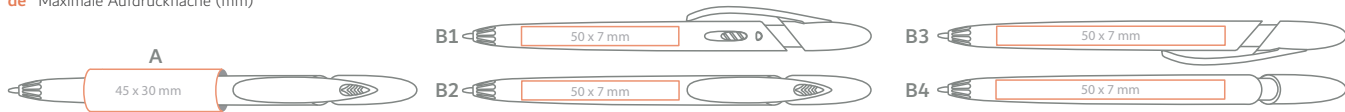

Made out of ABS plastic raw material / Hergestellt aus ABS-Kunststoffrohmaterial

en Max imprint sizes (mm)
de Maximale Aufdruckfläche (mm)