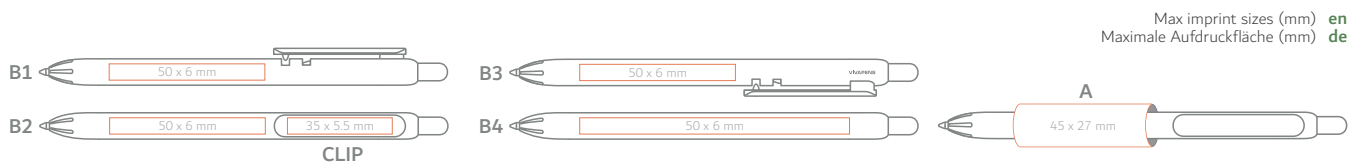

Max imprint sizes (mm) **en**
 Maximale Aufdruckfläche (mm) **de**

Printing method:  Pad print / Tamponaufdruck  360° Rotary print / Rundumdruck UV

- Outer box: H21 x B13,5 x L57,5cm H-height, B-width, L-Length
 Umkarton: H21 x B13,5 x L57,5cm H-Höhe, B-Breite, L-Länge
- Weight: 9 kg
 Gewicht: 9 kg
- Pen weight: 6,5 g
 Kugelschreiber Gewicht: 6,5 g
- Number of pieces packed: 1000
 Anzahl der verpackten Stücke: 1000