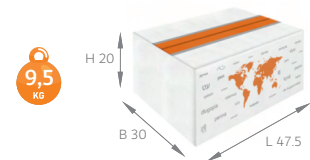

en PACKING METHODS **de** VERPACKUNG

- Outer box: H16 x B28 x L34cm H-height, B-width, L-Length
  Umkarton: H16 x B28 x L34cm H-Höhe, B-Breite, L-Länge
- Weight: 9,5 kg
  Gewicht: 9,5 kg
- Pen weight: 8,5 g
  Kugelschreiber Gewicht: 8,5 g
- Number of pieces packed: 1000
  Anzahl der verpackten Stücke: 1000

- Number of inner boxes: 20
  Anzahl der Boxen: 20
- Number of pieces packed: 50
  Anzahl der verpackten Stücke: 50
- Number of boxes on a pallet: 40
  Anzahl der Kartons auf einer Palette: 40