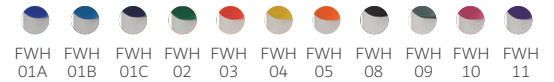

AVAILABLE COLOURS / VERFÜGBARE FARBEN