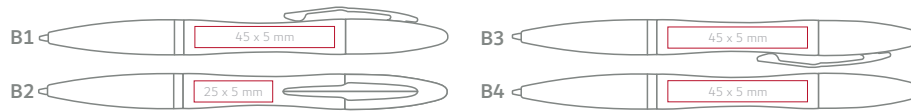

Max imprint sizes (mm) **en**
Maximale Aufdruckfläche (mm) **de**

Printing method: 1 Engraving / Gravur