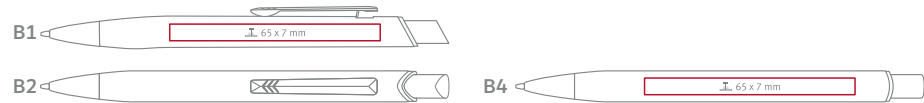

en Triangular shape aluminium pen with barrel, decorated with silver details;

de Dreieckiger, lackierter Metalkugelschreiber;

AVAILABLE COLOURS / VERFÜGBARE FARBEN

Refill Jumbo Ø 1,0mm **en**
Großraummine Ø 1,0mm **de**

standard/Standard
upon client's request/Auf Wunsch
extra charge / gegen Aufpreis

Made from aluminium / Hergestellt aus Aluminium

en Max imprint sizes (mm)
de Maximale Aufdruckfläche (mm)

Printing method: Pad print / Tamponaufdruck Engraving / Gravur

en PACKING METHODS
de VERPACKUNG

- Outer box: H19 x B28 x L34cm H-height, B-width, L-Length
  Umkarton: H19 x B28 x L34cm H-Höhe, B-Breite, L-Länge
- Weight: 10 kg
  Gewicht: 10 kg
- Pen weight: 19 g
  Kugelschreiber Gewicht: 19 g
- Number of pieces packed: 500
  Anzahl der verpackten Stücke: 500

- Number of inner boxes: 10
  Anzahl der Boxen: 10
- Number of pieces packed: 50
  Anzahl der verpackten Stücke: 50
- Number of boxes on a pallet: 48
  Anzahl der Kartons auf einer Palette: 48