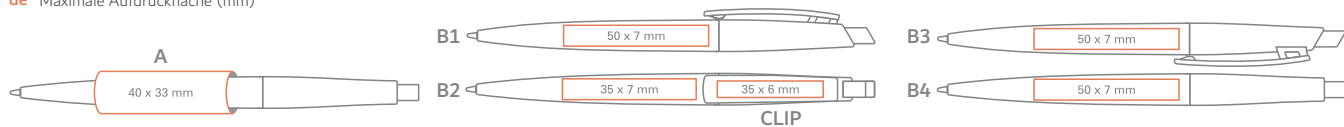

Made out of ABS plastic raw material / Hergestellt aus ABS-Kunststoffrohmaterial

en Max imprint sizes (mm)
de Maximale Aufdruckfläche (mm)