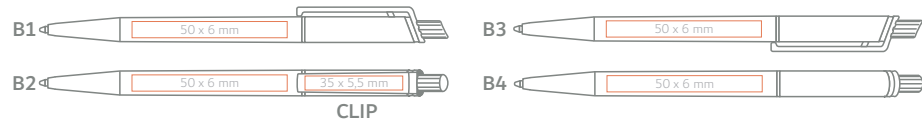

Made out of ABS plastic raw material / Hergestellt aus ABS-Kunststoffrohmaterial

en Max imprint sizes (mm)
de Maximale Aufdruckfläche (mm)