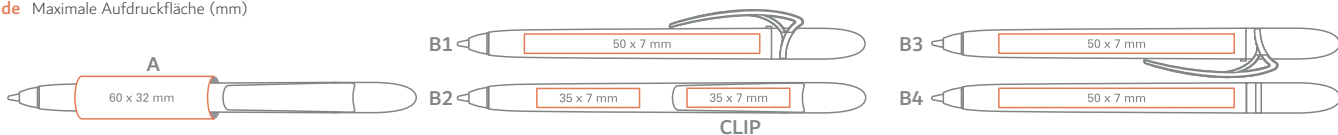

Made out of ABS plastic raw material / Hergestellt aus ABS-Kunststoffrohmaterial

en Max imprint sizes (mm)
de Maximale Aufdruckfläche (mm)