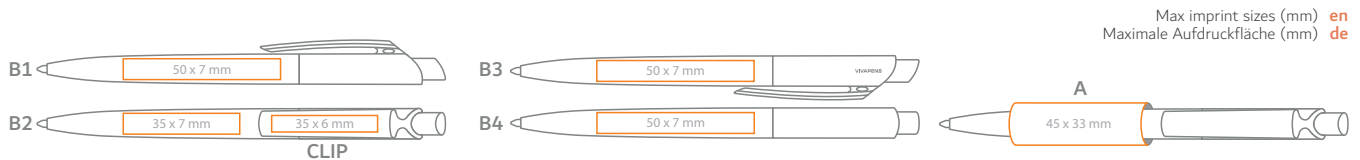

Made out of ABS plastic raw material / Hergestellt aus ABS-Kunststoffrohmaterial

Max imprint sizes (mm) en
Maximale Aufdruckfläche (mm) de

Printing method: Pad print / Tamponaufdruck 360° Rotary print / RundumdruckJV