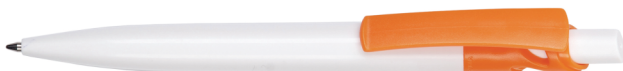

MAXX WHITE

- en Coloured solid clip, white solid barrel and press-button;
- de Weißer solider Schaft und Druckknopf, farbiger solider Clip;

AVAILABLE COLOURS / VERFÜGBARE FARBEN

MAXX WHITE BIS

- en Coloured transparent clip, white solid barrel and press-button
- de Weißer solider Schaft und Druckknopf, farbiger transparenter Clip;