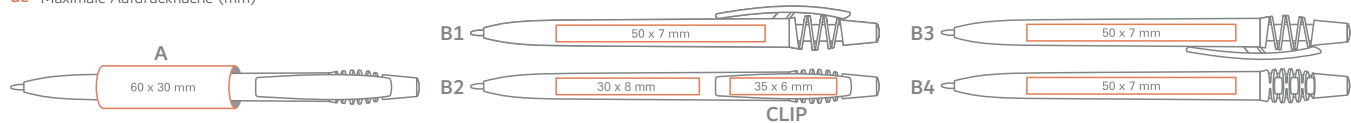

Made out of ABS plastic raw material / Hergestellt aus ABS-Kunststoffrohmaterial

en Max imprint sizes (mm)
de Maximale Aufdruckfläche (mm)