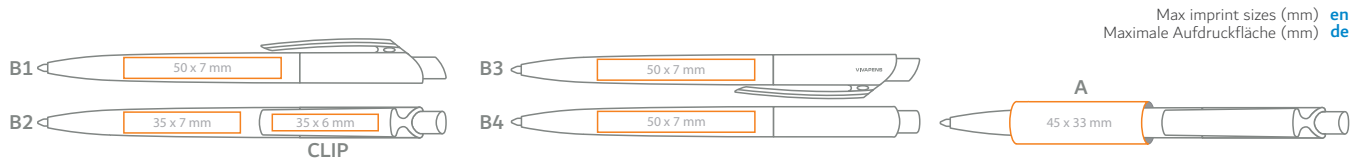

AVAILABLE COLOURS / VERFÜGBARE FARBEN

standard/Standard
upon client's request/Auf Wunsch
free of charge / Kostenfrei

en Refill Jumbo Ø 1,0mm
de Großraummine Ø 1,0mm

Made from an antibacterial plastic / Hergestellt aus Aus antibakteriellem Kunststoff