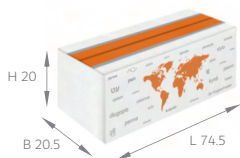

Max imprint sizes (mm) **en**
Maximale Aufdruckfläche (mm) **de**

Printing method: Pad print / Tamponaufdruck UV

- Outer box: H20 x B20,5 x L74,5cm H-height, B-width, L-Length
Umkarton: H20 x B20,5 x L74,5cm H-Höhe, B-Breite, L-Länge
- Weight: 11 kg
Gewicht: 11 kg
- Pen weight: 9,5 g
Kugelschreiber Gewicht: 9,5 g
- Number of pieces packed: 1000
Anzahl der verpackten Stücke: 1000