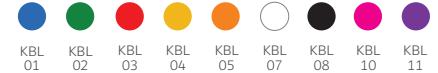

en Triangular shape aluminium pen with rubberised finish;
de Dreieckiger Metallkugelschreiber mit gummierter Oberfläche;

AVAILABLE COLOURS / VERFÜGBARE FARBEN