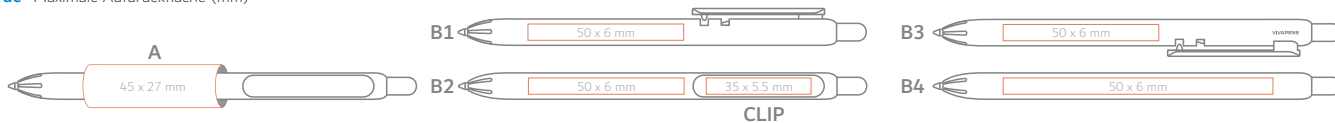

Made from an antibacterial plastic / Hergestellt aus Aus antibakteriellem Kunststoff

en Max imprint sizes (mm)
de Maximale Aufdruckfläche (mm)