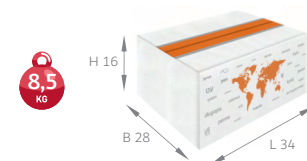

Printing method: Pad print / Tamponaufdruck Engraving / Gravur UV

en PACKING METHODS
de VERPACKUNG

- Outer box: H16 x B28 x L34cm H-height, B-width, L-Length
  Umkarton: H16 x B28 x L34cm H-Höhe, B-Breite, L-Länge
- Weight: 8,5 kg
  Gewicht: 8,5 kg
- Pen weight: 15 g
  Kugelschreiber Gewicht: 15 g
- Number of pieces packed: 500
  Anzahl der verpackten Stücke: 500

- Number of inner boxes: 10
  Anzahl der Boxen: 10
- Number of pieces packed: 50
  Anzahl der verpackten Stücke: 50
- Number of boxes on a pallet: 48
  Anzahl der Kartons auf einer Palette: 48