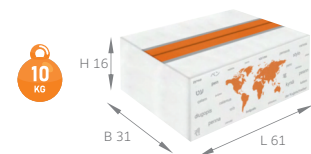

Printing method: Pad print / Tamponaufdruck 360° Rotary print / Rundumdruck UV

en PACKING METHODS
de VERPACKUNG

- Outer box: H16 x B31 x L60cm H-height, B-width, L-Length
  Umkarton: H16 x B31 x L60cm H-Höhe, B-Breite, L-Länge
- Weight: 10 kg
  Gewicht: 10 kg
- Pen weight: 9 g
  Kugelschreiber Gewicht: 9 g
- Number of pieces packed: 1000
  Anzahl der verpackten Stücke: 1000

- Number of polybags: 10
  Anzahl der Beutels: 10
- Number of pieces packed: 100
  Anzahl der verpackten Stücke: 100
- Number of boxes on a pallet: 40
  Anzahl der Kartons auf einer Palette: 40