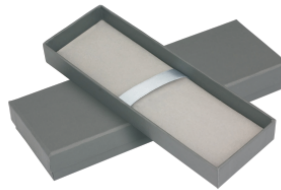

ETUI KA 06

en Etui suitable for single pen or a set.

de Etui ist für ein Kugelschreiber oder für ein Set geeignet.

AVAILABLE COLOURS / VERFÜGBARE FARBEN