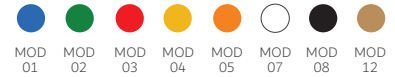

AVAILABLE COLOURS / VERFÜGBARE FARBEN

en Refill X20 Ø 1,0mm
de X20 Mine aus Kunststoff Ø 1,0mm

Made out of recycled paper / Hergestellt aus Recyclingpapier

Max imprint sizes (mm) **en**
 Maximale Aufdruckfläche (mm) **de**