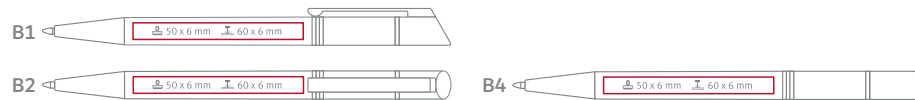

Made from aluminium / Hergestellt aus Aluminium

en Max imprint sizes (mm)
de Maximale Aufdruckfläche (mm)