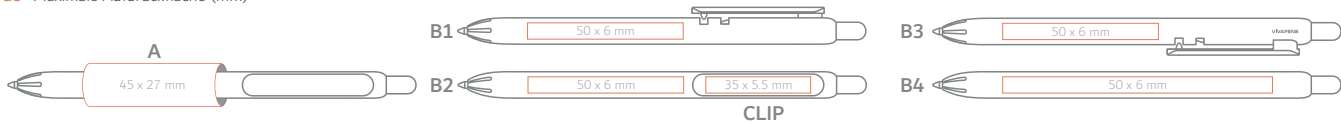

Made out of ABS plastic raw material / Hergestellt aus ABS-Kunststoffrohmaterial

en Max imprint sizes (mm)
de Maximale Aufdruckfläche (mm)