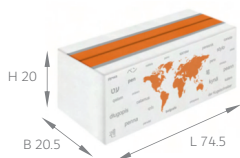

- Outer box: H20 x B20,5 x L74,5cm H-height, B-width, L-Length
  Umkarton: H20 x B20,5 x L74,5cm H-Höhe, B-Breite, L-Länge
- Weight: 11 kg
  Gewicht: 11 kg
- Pen weight: 10 g
  Kugelschreiber Gewicht: 10 g
- Number of pieces packed: 1000
  Anzahl der verpackten Stücke: 1000

- Number of polybags: 20
  Anzahl der Beutels: 20
- Number of pieces packed: 50
  Anzahl der verpackten Stücke: 50
- Number of boxes on a pallet: 40
  Anzahl der Kartons auf einer Palette: 40

PACKING METHODS **en**
VERPACKUNG **de**