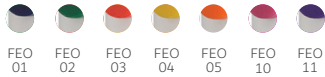

en White solid barrel, coloured transparent clip, coloured soft rubber, silver press-button;

de Transparenter Clip, weißer solider Schaft farbige Gummimanschette, silberner Druckknopf;

AVAILABLE COLOURS / VERFÜGBARE FARBEN

FEO
01 FEO
02 FEO
03 FEO
04 FEO
05 FEO
10 FEO
11

Refill X20 Ø 1,0mm **en**
X20 Mine aus Kunststoff Ø 1,0mm **de**

standard/Standard
upon client's request/Auf Wunsch
extra charge / gegen Aufpreis