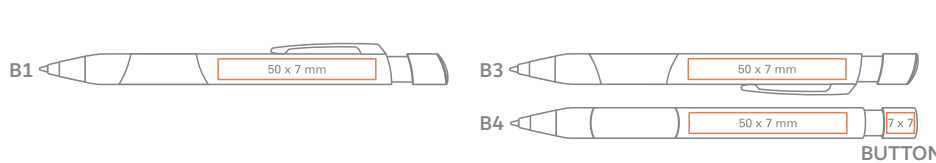

Made out of ABS plastic raw material / Hergestellt aus ABS-Kunststoffrohmaterial