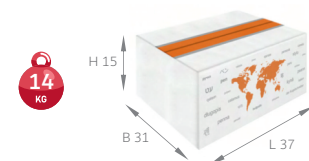

Printing method: Pad print / Tamponaufdruck Engraving / Gravur

en PACKING METHODS
de VERPACKUNG

- Outer box: H15 x B31 x L37cm H-height, B-width, L-Length
  Umkarton: H15 x B31 x L37cm H-Höhe, B-Breite, L-Länge
- Weight: 14 kg
  Gewicht: 14 kg
- Pen weight: 12 g
  Kugelschreiber Gewicht: 12 g
- Number of pieces packed: 1000
  Anzahl der verpackten Stücke: 1000

- Number of inner boxes: 20
  Anzahl der Boxen: 20
- Number of pieces packed: 50
  Anzahl der verpackten Stücke: 50
- Number of boxes on a pallet: 48
  Anzahl der Kartons auf einer Palette: 48