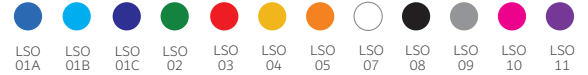

de Farbiger solider Clip und Schaft;

AVAILABLE COLOURS / VERFÜGBARE FARBEN

standard/Standard
upon client's request/Auf Wunsch
extra charge / gegen Aufpreis

en Refill X20 Ø 1,0mm
de X20 Mine aus Kunststoff Ø 1,0mm