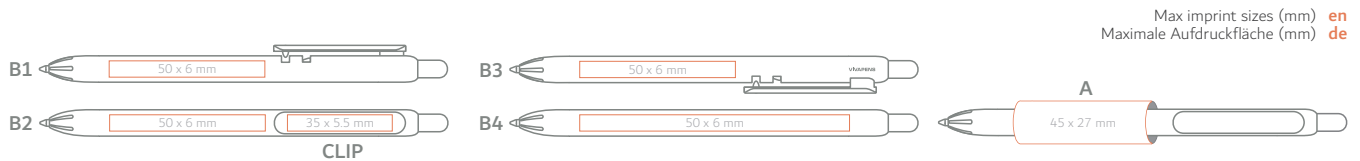

Made out of ABS plastic raw material / Hergestellt aus ABS-Kunststoffrohmaterial